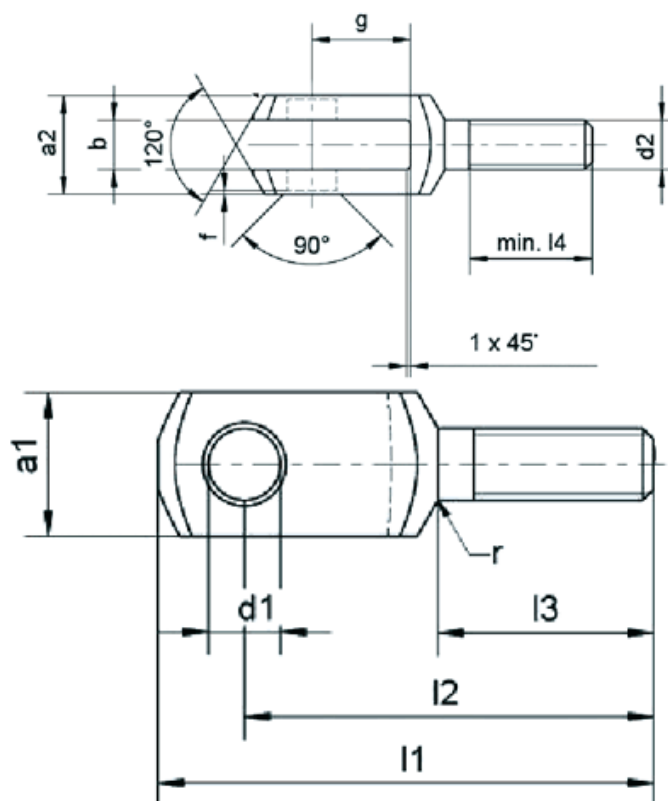

Varenummer: 1405008161

Beskrivelse: KLEE Gaffelstykke med udv. Gevind
G 8x16 med 8x1,25 mm gevind

Mål

a1 = 16

a2 = 16

b = 8

d1 = 8

d2 = M 8x1,25

f = 0,5

g = 16

l1 = 57

l2 = 47

l3 = 25

l4 = 20

r = 0,8